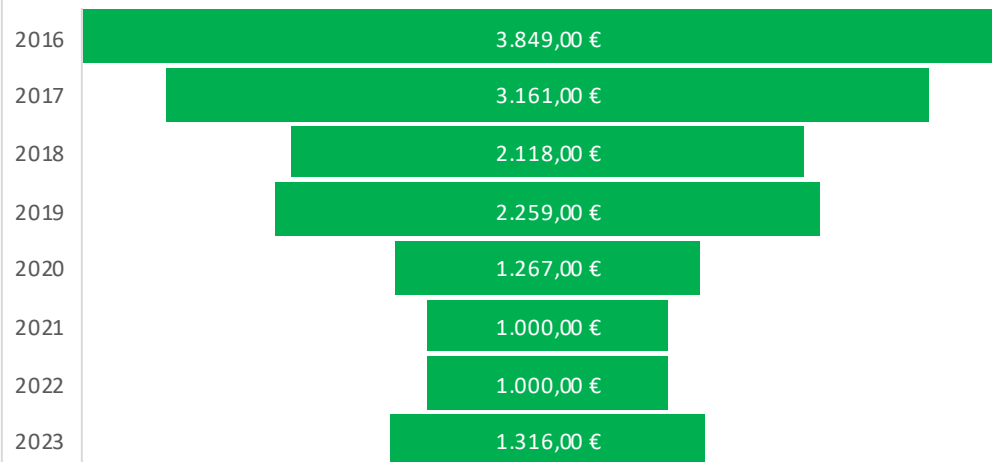

AREA 1: STUDENTI CON DISABILITA'

N. Domande

CIFRE EROGATE

CIFRA MEDIA a STUDENTE

AREA 2: DOPOSCUOLA

AREA 3 : STUDENTI CON REQUISITI ISEE

Nell'anno 2023 non è stato erogato nessun sostegno in Area 3