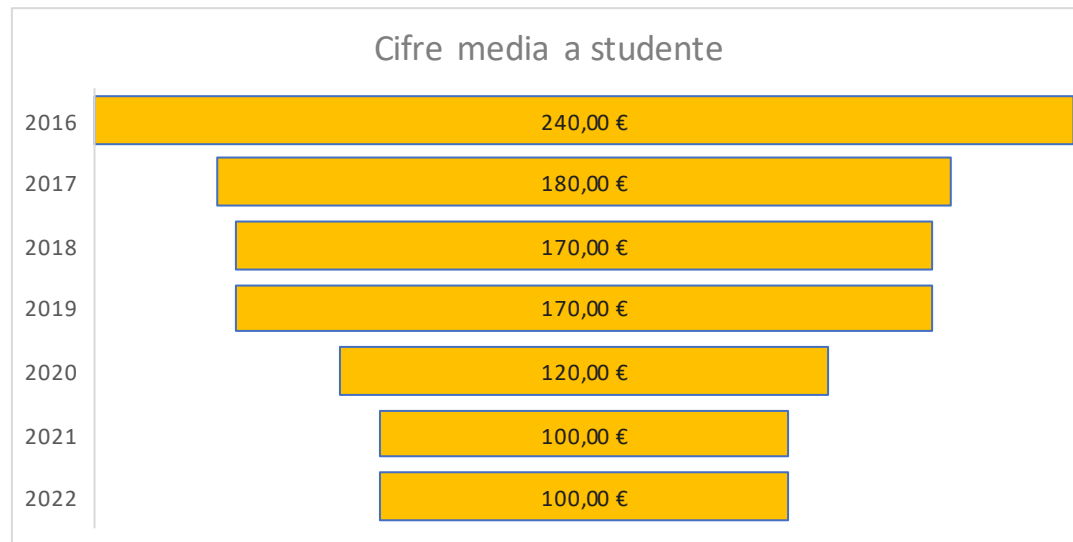

AREA 1: STUDENTI CON DISABILITA'

N. Domande

CIFRE EROGATE

CIFRA MEDIA a STUDENTE

AREA 2: DOPOSCUOLA

AREA 3 : STUDENTI CON REQUISITI ISEE

Nell'anno 2023 non è stato erogato nessun sostegno in Area 3