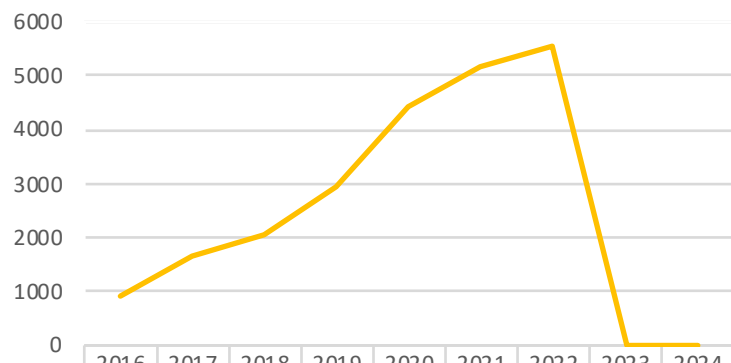

AREA 1: STUDENTI CON DISABILITA'

AREA 2: DOPOSCUOLA

N. Domande

CIFRE EROGATE

CIFRA MEDIA A DOPOSCUOLA

AREA 3 : STUDENTI CON REQUISITI ISEE

N. Domande

Anno	2016	2017	2018	2019	2020	2021	2022	2023	2024
N. Domande	921	1670	2049	2935	4425	5180	5553	0	0