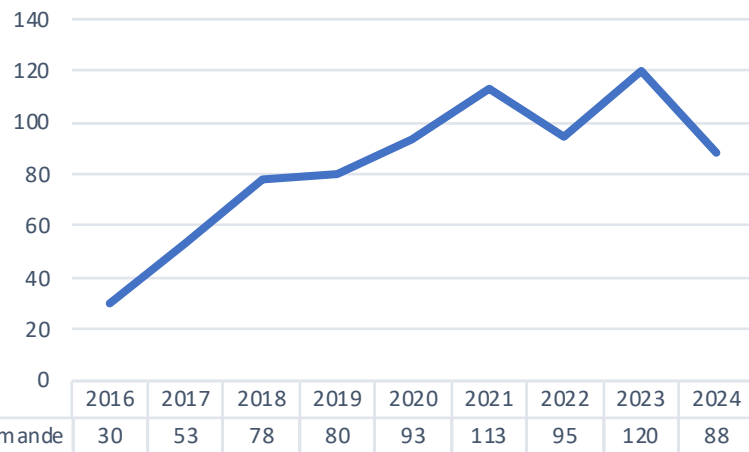

AREA 1: STUDENTI CON DISABILITA'

AREA 2: DOPOSCUOLA

N. Domande

CIFRE EROGATE

CIFRA MEDIA A DOPOSCUOLA

AREA 3 : STUDENTI CON REQUISITI ISEE

N. Domande

Anno	2016	2017	2018	2019	2020	2021	2022	2023	2024
N. Domande	921	1670	2049	2935	4425	5180	5553	0	0

Cifre erogate

Cifre media a studente

Nell'anno 2023 non è stato erogato nessun sostegno in Area 3