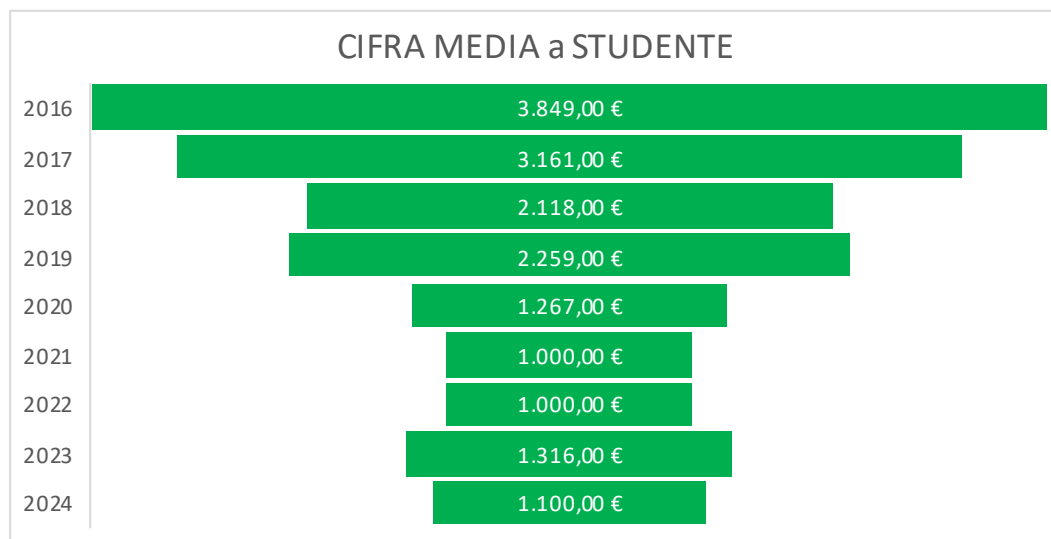

AREA 1: STUDENTI CON DISABILITA'

AREA 2: DOPOSCUOLA

N. Domande

CIFRE EROGATE

CIFRA MEDIA A DOPOSCUOLA

AREA 3 : STUDENTI CON REQUISITI ISEE

N. Domande

Anno	2016	2017	2018	2019	2020	2021	2022	2023	2024
N. Domande	921	1670	2049	2935	4425	5180	5553	0	0

Cifre erogate

Cifre media a studente

Nell'anno 2023 non è stato erogato nessun sostegno in Area 3