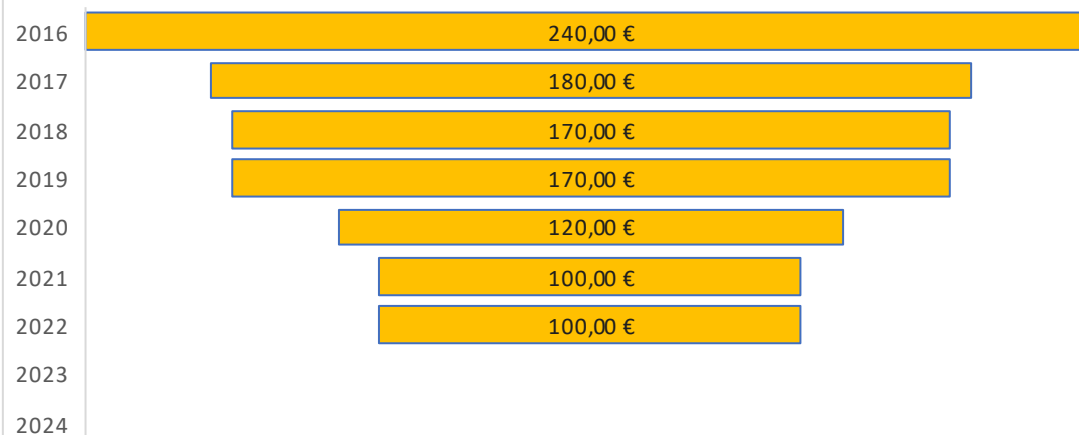

Cifre media a studente

Nell'anno 2023 non è stato erogato nessun sostegno in Area 3