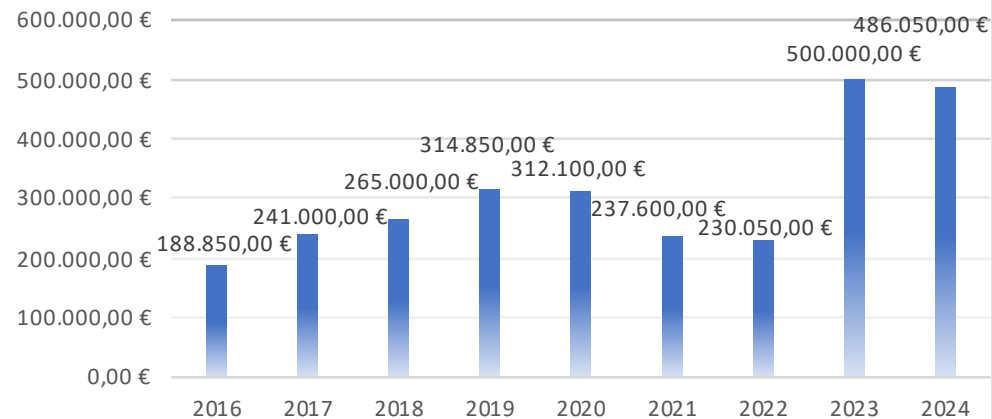

AREA 1: STUDENTI CON DISABILITA'

AREA 2: DOPOSCUOLA

N. Domande

CIFRE EROGATE

CIFRA MEDIA A DOPOSCUOLA

AREA 3 : STUDENTI CON REQUISITI ISEE

N. Domande

Anno	2016	2017	2018	2019	2020	2021	2022	2023	2024
N. Domande	921	1670	2049	2935	4425	5180	5553	0	0

Cifre erogate

Cifre media a studente

Nell'anno 2023 non è stato erogato nessun sostegno in Area 3