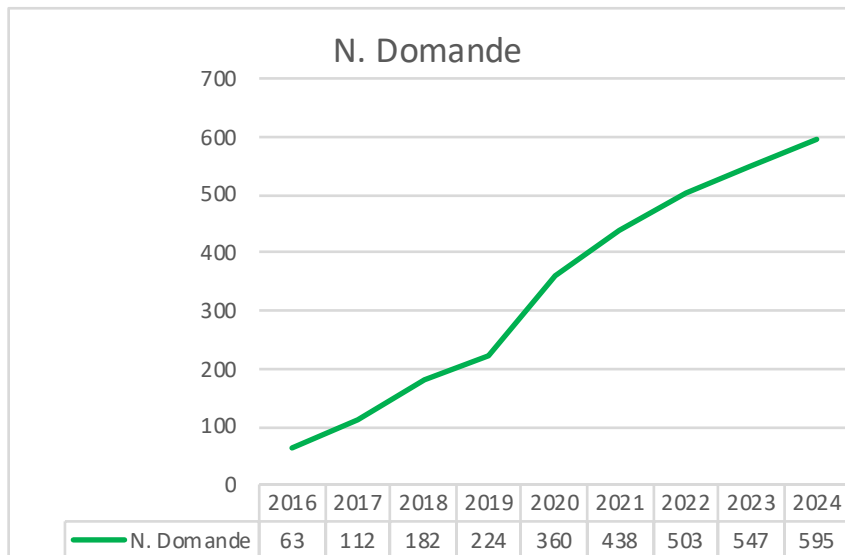

AREA 1: STUDENTI CON DISABILITA'

AREA 2: DOPOSCUOLA

N. Domande

CIFRE EROGATE

CIFRA MEDIA A DOPOSCUOLA

AREA 3 : STUDENTI CON REQUISITI ISEE

N. Domande

Anno	2016	2017	2018	2019	2020	2021	2022	2023	2024
N. Domande	921	1670	2049	2935	4425	5180	5553	0	0

Cifre erogate

Cifre media a studente

Nell'anno 2023 non è stato erogato nessun sostegno in Area 3