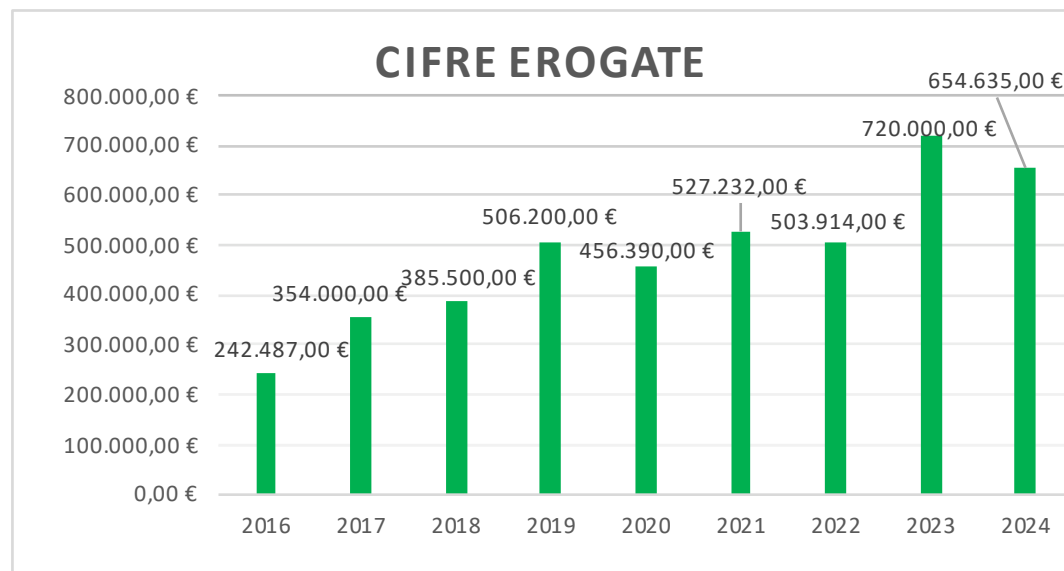

AREA 1: STUDENTI CON DISABILITA'

AREA 2: DOPOSCUOLA

N. Domande

CIFRE EROGATE

CIFRA MEDIA A DOPOSCUOLA

AREA 3 : STUDENTI CON REQUISITI ISEE

N. Domande

Anno	2016	2017	2018	2019	2020	2021	2022	2023	2024
N. Domande	921	1670	2049	2935	4425	5180	5553	0	0

Cifre erogate

Cifre media a studente

Nell'anno 2023 non è stato erogato nessun sostegno in Area 3