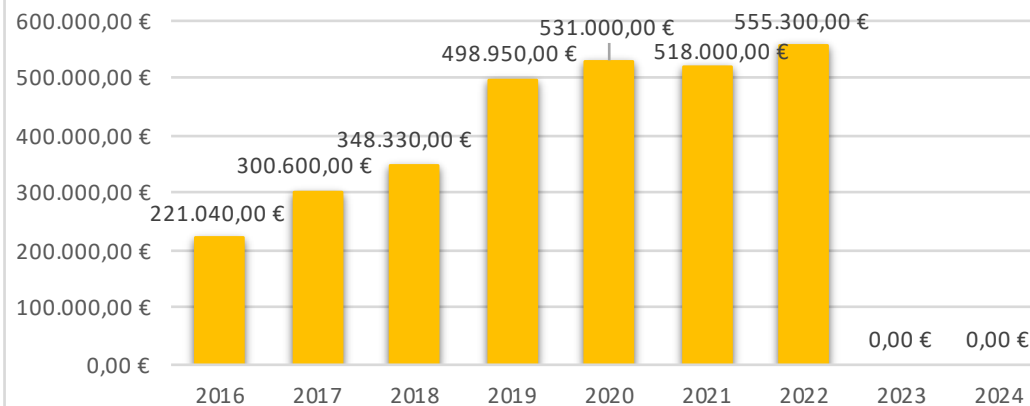

AREA 1: STUDENTI CON DISABILITA'

AREA 2: DOPOSCUOLA

N. Domande

CIFRE EROGATE

CIFRA MEDIA A DOPOSCUOLA

AREA 3 : STUDENTI CON REQUISITI ISEE

N. Domande

Anno	2016	2017	2018	2019	2020	2021	2022	2023	2024
N. Domande	921	1670	2049	2935	4425	5180	5553	0	0

Cifre erogate

Cifre media a studente

Nell'anno 2023 non è stato erogato nessun sostegno in Area 3